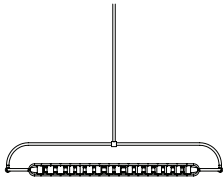

PHAEDRA CHANDELIER 41
41.1 x 28.1 x 29 inch H
1044 x 714 x 737 mm
\$29,400 USD

PHAEDRA CHANDELIER 19
19.1 x 13.2 x 23.9 inch H
485 x 335 x 607 mm
\$19,000 USD

PHAEDRA HORIZONTAL 33
33 x 9.4 x 5.1 inch H
838 x 239 x 130 mm
\$13,400 USD