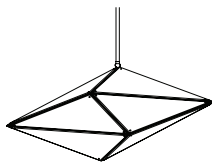

42" HORIZONTAL

42 x 18 x 21 inch H
1065 x 460 x 535 mm

Transparent Mirror: $19,770 USD