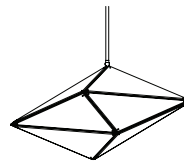

24" HORIZONTAL

24 x 11 x 13 inch H
610 x 280 x 330 mm

Transparent Mirror: \$17,560 USD

24" VERTICAL

13 x 11 x 24 inch H
330 x 280 x 610 mm

Transparent Mirror: \$17,560 USD

30" HORIZONTAL

30 x 14 x 16 inch H
760 x 355 x 405 mm